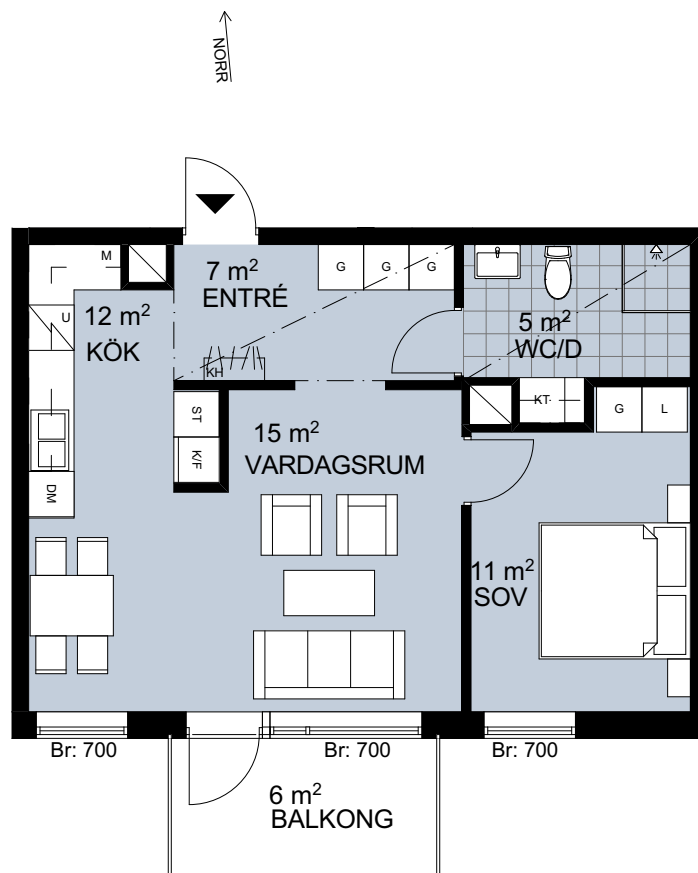

# Två rum och kök, 54 m<sup>2</sup>

## BRF SKIDSKYTEN

HUS 2  
VÅNING 1  
LÄGENHET C1002

HUS 2  
VÅNING 2  
LÄGENHET C1102

HUS 2  
VÅNING 3  
LÄGENHET C1202

HUS 2  
VÅNING 4  
LÄGENHET C1302

HUS 2  
VÅNING 5  
LÄGENHET C1402

## TECKENFÖRKLARINGAR

G	GARDEROB
L	LINNESKÅP
ST	STÄDSKÅP
KH	KAPPHYLLA
K	KYLSKÅP
F	FRYSSKÅP
K/F	KYL/FRYS
DM	DISKMASKIN
	INDUKTIONSHÄLL
M	MIKROVÅGSUGN
U	UGN
U/M	HÖGSKÅP MED UGN OCH MIKRO
TM	TVÄTTMASKIN
TT	TORKTUMLARE
KT	KOMBI-TVÄTTMASKIN
ELC	ELCENTRAL
	RUMSHÖJD 2,40 m. ÖVRIGA UTRYMMEN 2,55 m